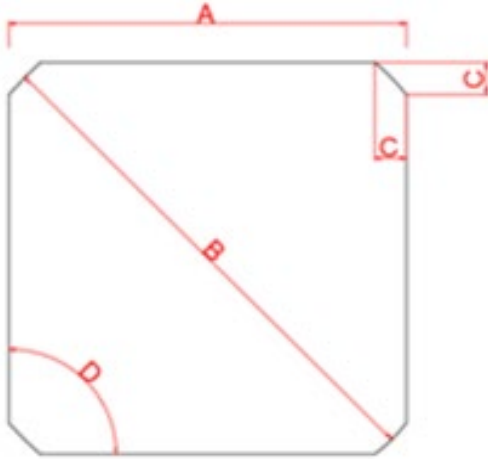


 鸿新新能源						HXKJ-Q-QPJS-016			
			/	A3		3		1	6
		/			/		/		/

TTV/

A3 2023. 7. 22

 鸿新新能源					HXKJ-Q-QPJS-016	
	/	A3		3		3 6

			0.5mm	5	10
					1/4

5.2

5.2.1

1 \*1

	A	A-	B	C
--	---	----	---	---

A

				HXKJ-Q-QPJS-016	
/	A3		3		4 6

A-	B	C
----	---	---

.25672.4891E/P 40 BDC /45 T\$2AB26 (TJ 4/P 9.12 0 0 9.12 129D 3.

					HXKJ-Q-QPJS-016	
	/	A3		3		6 6

	2100-2400		1
6-7			
	5.5.2	LOGO	LOGO
	5.6		
	5.7	:	
	5.7.1		
		“	”